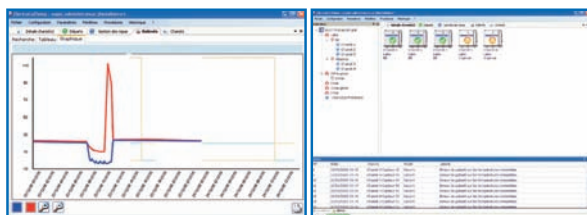

Traçabilité Autonome «Système MTA»

AUTONOMOUS TRACEABILITY « ATM System »

Une solution indépendante répondant à vos exigences

An independant solution meeting your requirements

Récepteur / Receiver

Emetteur / Transmitter

Logiciel / Software

Le MTA Système est un enregistreur de températures autonome à transfert de données automatique qui vous permettra d'assurer le suivi intégral et permanent de votre parc de chariots.

The ATM system is an autonomous temperature recorder with automatic data transfer which allows the complete and permanent follow-up of your trolleys.

Composé de deux éléments : un émetteur et un récepteur, le MTA Système vous facilitera la lecture, l'exploitation et l'archivage de vos données. Made of two elements : a transmitter and a receiver, the ATM system will make the reading, management and storing of your data easier.