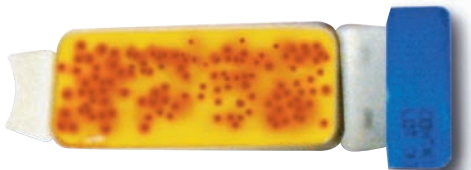

Test de désinfection / Disinfection test

Avant / Before